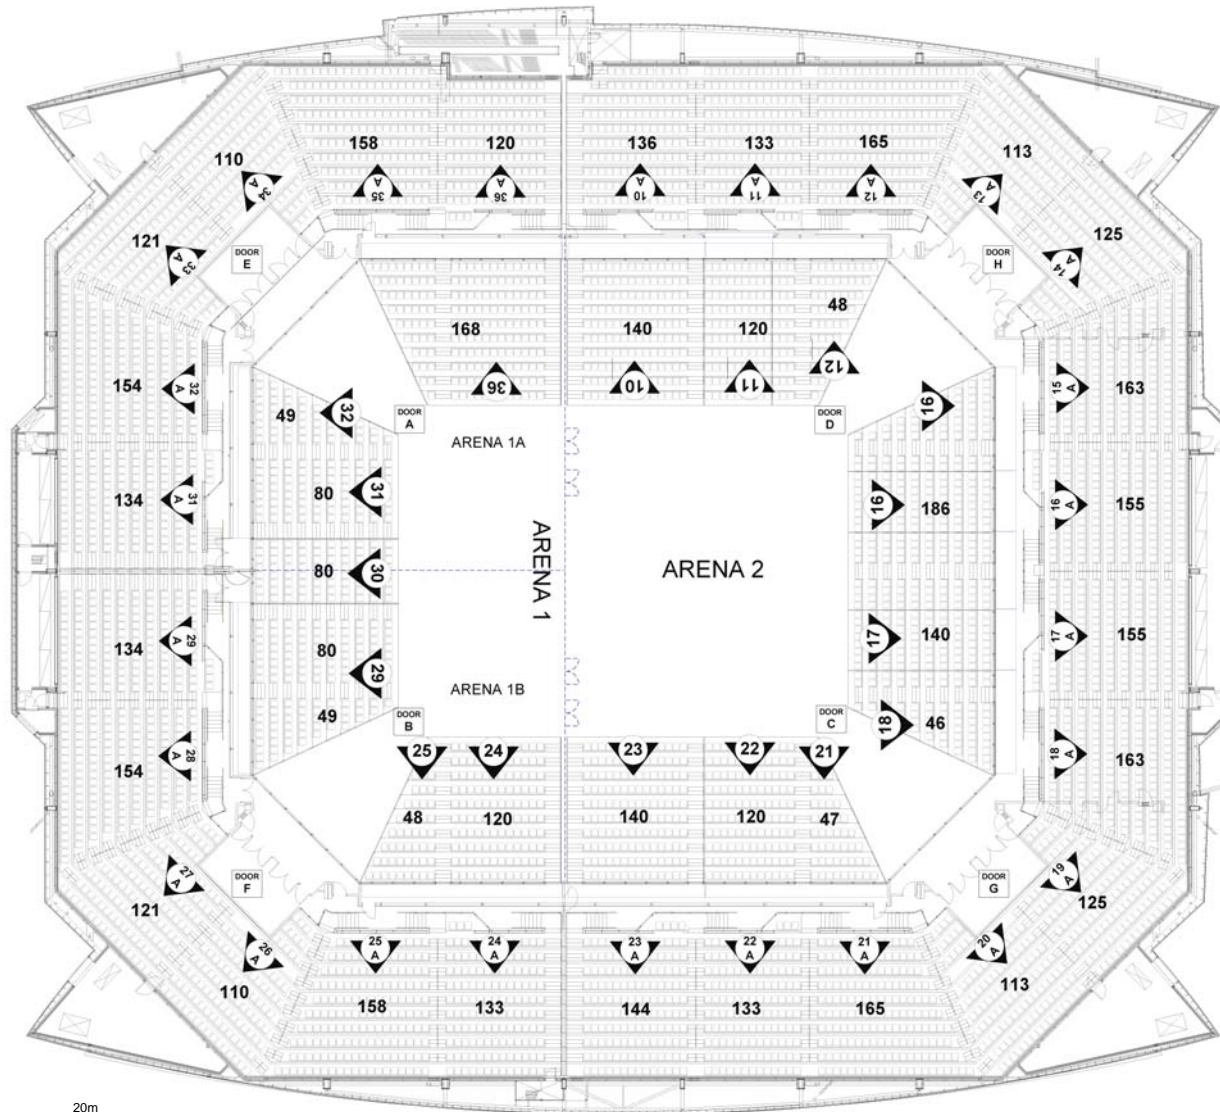

Arena

SECTION MAP & CAPACITIES

Above Cross Aisle: 3595
 Below Cross Aisle: 1661

Total: 5256